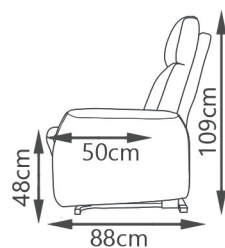

## DIMENSIONS

COLLI

N.W.: 46 KG

G.W.: 49 KG

CBM.: 0,39 m<sup>3</sup>

78cm x 76cm x 66cm (LxWxH)

Loadability: 180pcs / 40HC container