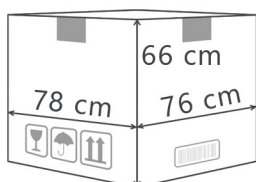

## DIMENSIONS

COLLI

N.W.: 46 KG

G.W.: 49 KG

CBM.: 0,39 m<sup>3</sup>

78cm x 76cm x 66cm (LxWxH)

Loadability: 180pcs / 40HC container