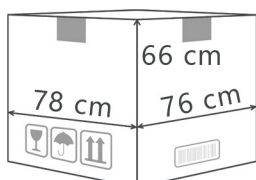

## DIMENSIONS

COLLI

N.W.: 46 KG

G.W.: 49 KG

CBM.: 0,39 m<sup>3</sup>

78cm x 76cm x 66cm (LxWxH)

Loadability: 180pcs / 40HC container