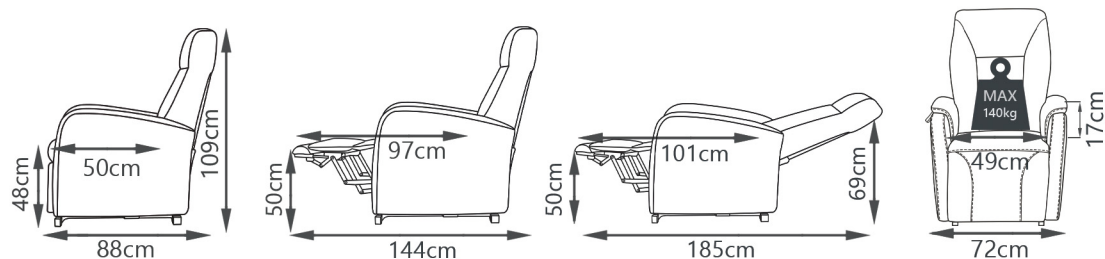

OSLO

A6702-L2M

LIFT  
RELAX  
FULL RELAX  
2 MOTOR

## DIMENSIONS

COLLI

N.W.: 46 KG

G.W.: 49 KG

CBM.: 0,39 m<sup>3</sup>

78cm x 76cm x 66cm (LxWxH)

Loadability: 180pcs / 40HC container