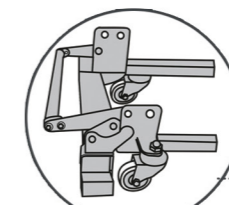

BERGAMO

L2M
LIFT
RELAX
FULL RELAX
2 MOTORS

FUNCTIONS

COLORS

OPTIONS

Wheel Set