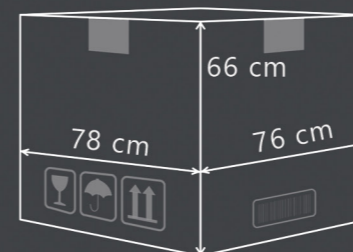

Mozart. 100% polyester
Mozart-Stoff, 100% Polyester

Stof Mozart, 100% polyester
Tela Mozart, 100% poliéster

COLLI

N.W.: 47 KG
G.W.: 50 KG
CBM.: 0,39 m³
78cm x 76cm x 66cm (LxWxH)

Loadability: 180pcs / 40HC container